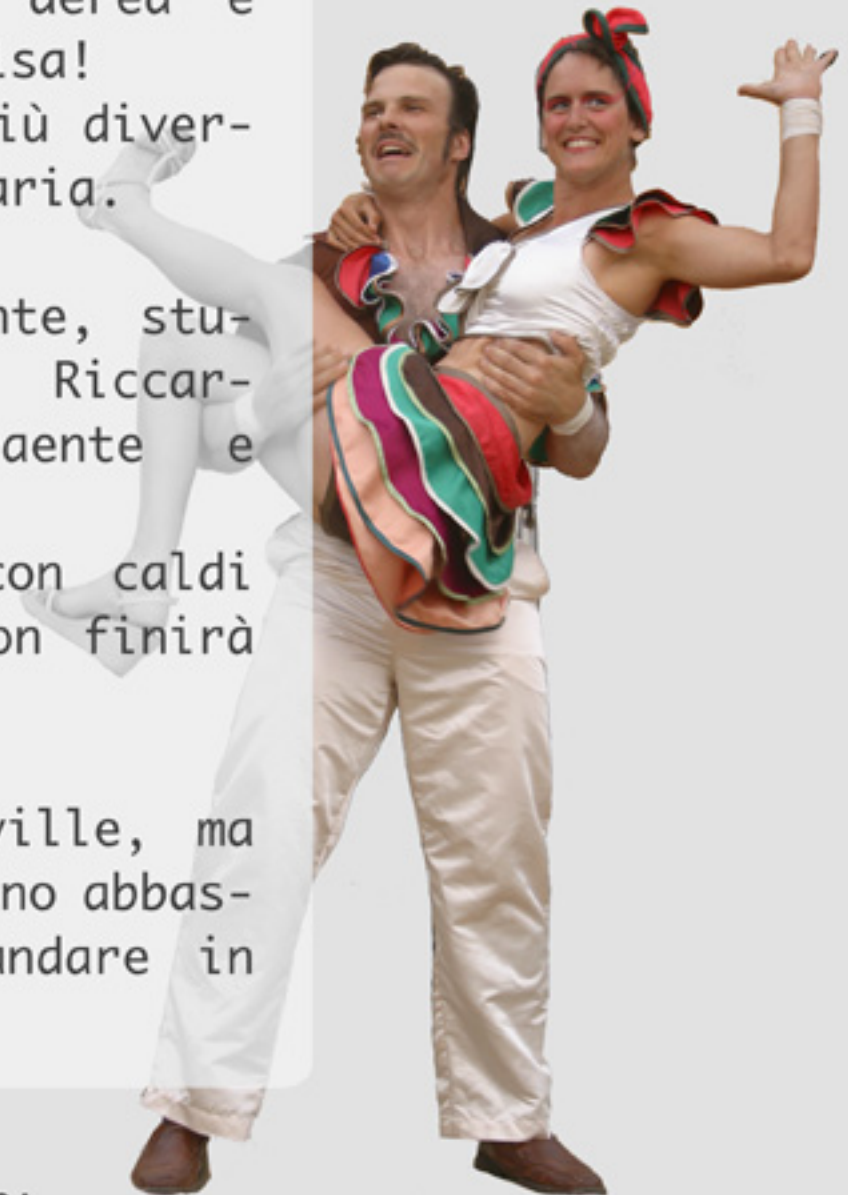

Lo spettacolo

Duo di acrobatica aerea e clown a ritmo di Salsa!
La coppia salsera più divertente che vola per aria.

Marbelys è ammiccante, stupenda "zuccherino"; Riccardo, virile, attraente e "appetitoso".
Arriva la coppia con caldi ritmi latini che non finirà mai di stupire.

Credono di far faville, ma forse, ancora non sono abbastanza pronti per andare in scena!

Tecnica di circo:
Quadro aereo e quadro coreano

Durata: 45 min.